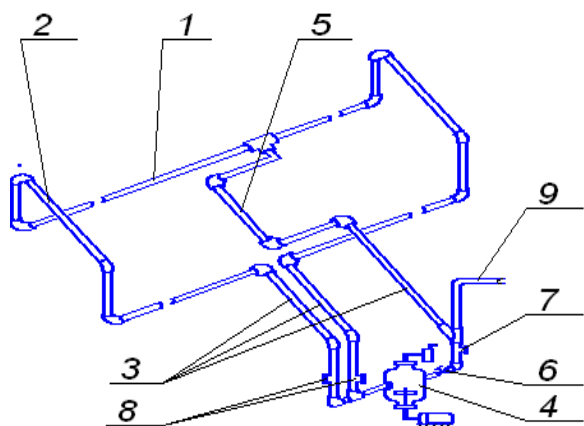

Технологический модуль для доения коров на площадках в летний период

Летняя доильная площадка на 24 скотоместа

Доильный модуль

Семейная молочная ферма

Общий вид семейной молочной фермы на 24 коровы

Общий вид оборудования коровника

Оборудование молочного отделения

Улучшенная схема молокопровода линейной доильной установки

1 – стойловые молокопроводы, 2 – торцовые молокопроводы, 3 – соединительные молокопроводы, 4 – молокосорник, 5 – подъемник, 6 – задвижка, 7 – пыжепускатель, 8 – пыжеуловители, 9 – система подачи и ввода в молокопровод моющей жидкости

Общий вид

Молокоприемное оборудование